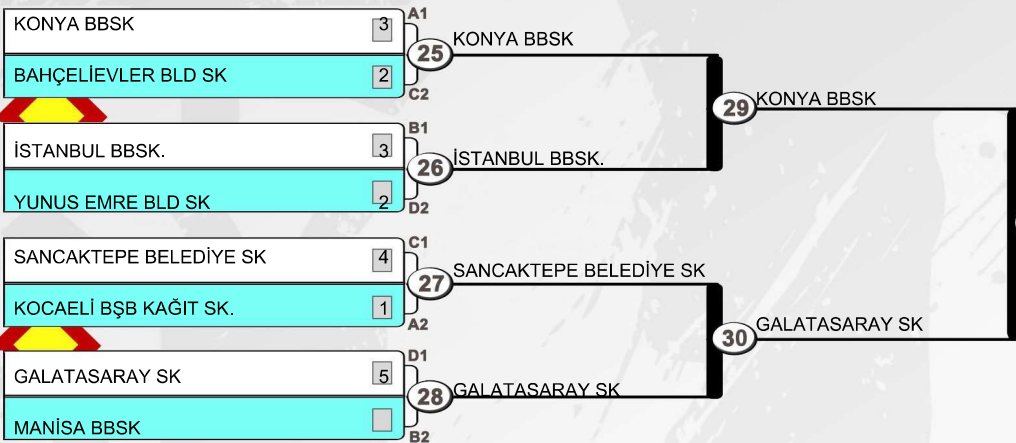

A1-A2 / A3-A4 / B1-B2 / B3-B4 / A1-A3 / A2-A4 / B1-B3 / B2-B4 / A1-A4 / A2-A3 / B1-B4 / B2-B3

B Grubu

	1	2	3	4	Wins
1 İSTANBUL BBSK.		1⁴⁰	1³¹	1³⁰	3¹⁰¹
2 TRABZON AY YILDIZ SK.	0		0	1³⁰	1³⁰
3 TRABZON SPOR SK.	0	1³⁰		0	1³⁰
4 MANİSA BBSK	0	0	1³⁰		1³⁰

İSTANBUL BBSK.	4	1	TRABZON AY YILDIZ SK.
TRABZON SPOR SK.	2	3	MANİSA BBSK
İSTANBUL BBSK.	4	1	TRABZON SPOR SK.
TRABZON AY YILDIZ SK.	3	2	MANİSA BBSK
İSTANBUL BBSK.	3	2	MANİSA BBSK
TRABZON AY YILDIZ SK.	2	3	TRABZON SPOR SK.

C Grubu

	1	2	3	4	Wins
1 DENİZLİ BBSK.		0	1⁴⁰	0	1⁴⁰
2 SANCAKTEPE BELEDİYE SK	1⁴⁰		1⁴⁰	1³¹	3¹¹¹
3 MANİSA SALİHLİ BLD SK	0	0		0	
4 BAHÇELİEVLER BLD SK	1²¹	0	1⁴⁰		2⁶¹

DENİZLİ BBSK.	1	4	SANCAKTEPE BELEDİYE SK
MANİSA SALİHLİ BLD SK	1	4	BAHÇELİEVLER BLD SK
DENİZLİ BBSK.	4	1	MANİSA SALİHLİ BLD SK
SANCAKTEPE BELEDİYE SK	4	1	BAHÇELİEVLER BLD SK
DENİZLİ BBSK.	2	3	BAHÇELİEVLER BLD SK
SANCAKTEPE BELEDİYE SK	4	1	MANİSA SALİHLİ BLD SK

C1-C2 / C3-C4 / D1-D2 / D3-D4 / C1-C3 / C2-C4 / D1-D3 / D2-D4 / C1-C4 / C2-C3 / D1-D4 / D2-D3

D Grubu

	1	2	3	4	Wins
1 GALATASARAY SK		1⁵⁰	1⁴⁰	1⁵⁰	3¹⁴⁰
2 BURSA OSMANGAZİ BELEDİYE SK.	0		0	0	
3 ANKRA EGO SK	0	1⁴⁰		0	1⁴⁰
4 YUNUS EMRE BLD SK	0	1³¹	1²¹		2⁵²

GALATASARAY SK	5	0	BURSA OSMANGAZİ BELEDİYE SK.
ANKRA EGO SK	2	3	YUNUS EMRE BLD SK
GALATASARAY SK	4	1	ANKRA EGO SK
BURSA OSMANGAZİ BELEDİYE SK.	1	4	YUNUS EMRE BLD SK
GALATASARAY SK	5	0	YUNUS EMRE BLD SK
BURSA OSMANGAZİ BELEDİYE SK.	1	4	ANKRA EGO SK

Results

Resultat / Platzierungen

1. GALATASARAY SK
2. KONYA BBSK
3. İSTANBUL BBSK.
3. SANCAKTEPE BELEDİYE SK